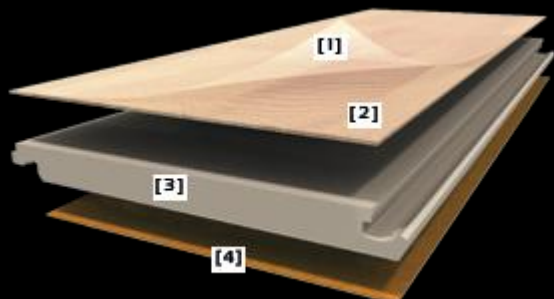

L' 8/32 Large, con la sua dogia larga 24,6 cm e con le sue superfici ricercate, è il pavimento ideale per chi cerca atmosfere calde, accoglienti e vuole portare nella propria casa un soffio di originalità, con uno stile fatto di moderna essenzialità ma al tempo stesso evocativo di genuina concretezza.

Con l' 8/32 Large si riesce a realizzare veri e propri sogni abitativi pur avendo a disposizione un budget limitato.

Dimensioni dogia: 1291 x 246 x 8 mm

Spessore elementi: HDF 8 mm

[1] overlay 23-32 AC4 (EN 13329)

[2] strato decorativo ad alta definizione

[3] pannello HDF E1

[4] controbilanciante

LINEA PLANCIA BISELLATA 4 LATI

[1022]

Rovere valley colorato
superficie Barrique - R10

[1009]

Rovere knoxville
superficie Vintage - R10