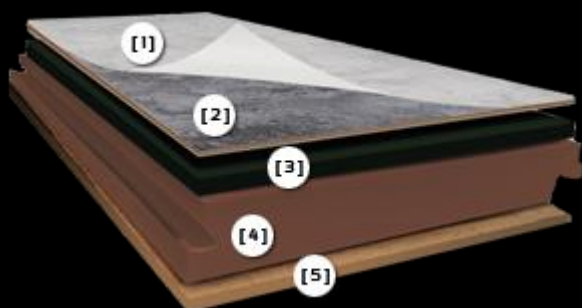

Floover original metallic

progetti dal futuro

Progetti dal futuro

Floover Metallic è in grado di creare **spazi futuristici, moderni e all'avanguardia** grazie all'originalità dei suoi colori ed alla sua trama sobria ed elegante. Floover Metallic è la soluzione ideale per creare **ambienti di grande effetto design**.

Quattro innovativi decori che conferiscono agli ambienti in cui sono inseriti, una forte identità progettuale.

Dimensioni doga: 620 x 450 x 9,8 mm
(materassino fonoassorbente compreso)

Spessore elementi: PVC 1,8 mm + HDF 6,8 mm
+ materassino sughero 1,2 mm

[1] strato di PVC puro e trasparente (0,3 mm) con protezione PU

[2] decoro stampato

[3] strato di supporto in PVC naturale

[4] HDF

[5] materassino fonoassorbente in sughero

503 1401

Silver

501 1402