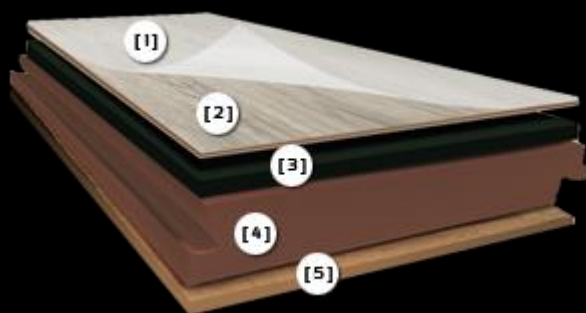

Floover original wood

magiche atmosfere

Magiche atmosfere

Floover Wood è una linea di pavimenti in PVC nuova e sorprendente. Nessun altro pavimento è in grado di ricreare un **effetto legno naturale** così autentico come quello generato da Floover Wood.

Grazie ad una speciale texture della superficie, Floover Wood riesce a riprodurre perfettamente le trame ed i motivi del legno garantendo uno **straordinario realismo**, sia visivo che tattile.

La linea Wood rappresenta il perfetto connubio tra realismo ed eleganza.

Dimensioni doga: 915 x 305 x 9,8 mm
(materassino fonoassorbente compreso)

Spessore elementi: PVC 1,8 mm + HDF 6,8 mm
+ materassino sughero 1,2 mm

[1] strato di PVC puro e trasparente (0,3 mm) con protezione PU