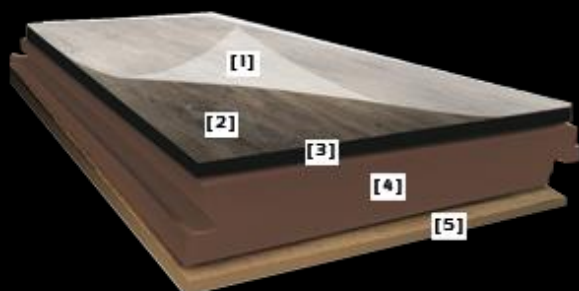

Floover original sequoia

la scelta naturale

La scelta naturale

Floover Sequoia è davvero una linea impressionante ... **Grazie alla lunghezza della sue doghe**, alla sua trama superficiale e ai suoi decori, la linea SEQUOIA è particolarmente indicata per creare meravigliosi disegni naturali sulla pavimentazione. **Bellissime le finiture anticate** che ne evidenziano la particolare struttura e rendono i decori veramente realistici al punto da esaltare le virtù naturali del legno e da riuscire a creare pavimenti dagli effetti cromatici senza precedenti.

Dimensioni doga: 1230 x 225 x 9,8 mm
(materassino fonoassorbente compreso)

Spessore elementi: PVC 1,8 mm + HDF 6,8 mm
+ materassino sughero 1,2 mm

[1] Strato di pvc puro e trasparente (0,3 mm) con protezione PU