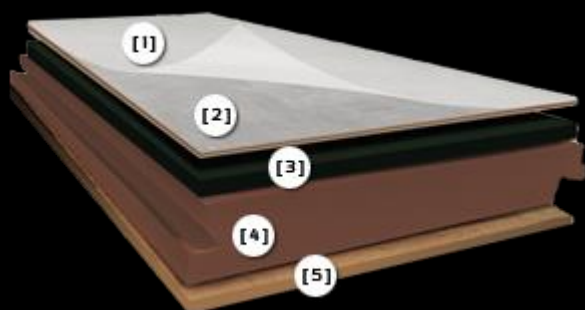

Floover original cement

la rivoluzione dell'interior design

La rivoluzione dell'interior design

Questa linea di pavimenti in PVC **riproduce esattamente le resine cementizie**, conferendo alla pavimentazione un aspetto naturale, moderno ed in grado di trasmettere le **sensazioni di profondità ed uniformità tipiche degli ambienti minimalisti**.

Floover Cement garantisce ambientazioni di grande effetto ed impatto con la sicurezza di una superficie ad alta resistenza.

Dimensioni doga: 620 x 450 x 9,8 mm
(materassino fonoassorbente compreso)

Spessore elementi: PVC 1,8 mm + HDF 6,8 mm
+ materassino sughero 1,2 mm

[1] strato di PVC puro e trasparente (0,3 mm) con protezione PU

[2] decore stampato

[3] strato di supporto in PVC naturale

[4] HDF

[5] materassino fonoassorbente in sughero

403 1301

Brown

404 1302