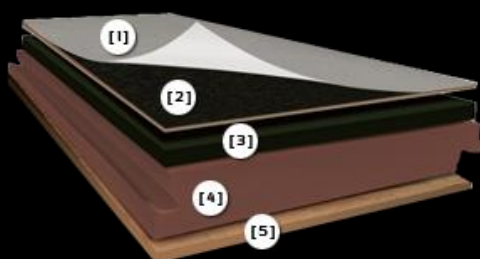

Floover plus

alte prestazioni

Alte Prestazioni

Floover Plus è studiato per pavimentare **superfici ad alto traffico** senza rinunciare al design. L'elevato spessore di pvc garantisce la massima resistenza in qualsiasi condizione di utilizzo e la **massima protezione contro le macchie e le sostanze chimiche**.

**Dimensioni doga: 915 x 305 x 10,5 mm
(materassino fonoassorbente compreso)**

Spessore elementi: PVC 2,5 mm + HDF 6,8 mm
+ materassino sughero 1,2 mm

[1] Strato di pvc puro e trasparente (0,7 mm) con protezione PU