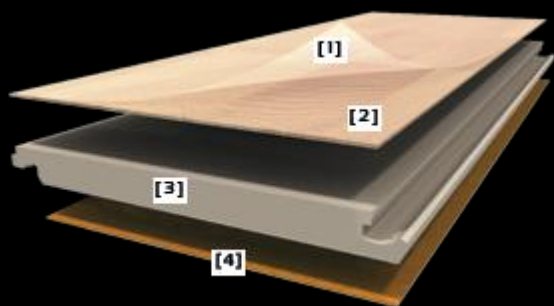

Con i pavimenti della linea EGGER 8/32 AQUA+ è possibile utilizzare il pavimento laminato anche in ambienti notoriamente umidi in quanto la resistenza all'umidità del loro pannello è 4 volte più resistente di un normale pavimento laminato.

Dimensioni doge: 1291 x 193 x 8 mm

Spessore elementi: HDF 8 mm + materassino fonoassorbente 2 mm

[1] overlay 23-32 AC4 (EN 13329)

[2] strato decorativo ad alta definizione

[3] pannello HDF E1 Aqua+

[4] controbilanciante

Rovere la mancha fumo

superficie Natural Pore - bisellato sui quattro lati

[1002]

Rovere valley fumato

superficie Barrique - bisellato sui quattro lati

[2678]

Noce la paz

superficie Natural Pore - bisellato sui quattro lati