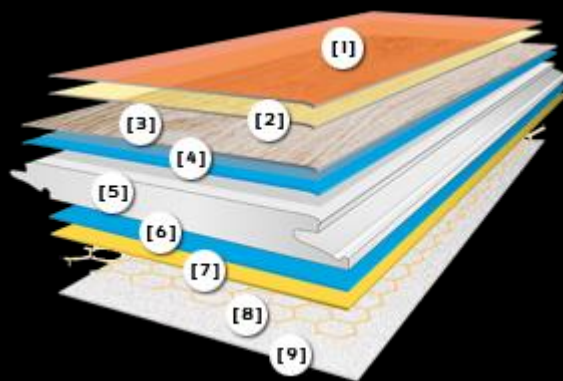

Oltre ai suoi notevoli pregi estetici, LITHOS BRILLIANT riesce ad esprimere anche ottime performances qualitative. La superficie in resina acrilica riduce al minimo ogni emissione nociva per la salute, enfatizza la brillantezza del decoro, è antistatica ed è facilissima da pulire.

Grazie al suo aspetto "soft", LITHOS BRILLIANT risulta essere molto piacevole e caldo al tatto.

Dimensioni dogia: 1294 x 185 x 8,7 mm

Spessore elementi: Pannello 8 mm + Laminopax®
0,7 mm

Superficie: Resina acrilica, trattata con fascio di elettroni

LINEA PLANCIA

[LBT 394]

Rosso

superficie lucida

[LBT 395]

Nero

superficie lucida

[LBT 396]

Bianco

superficie lucida