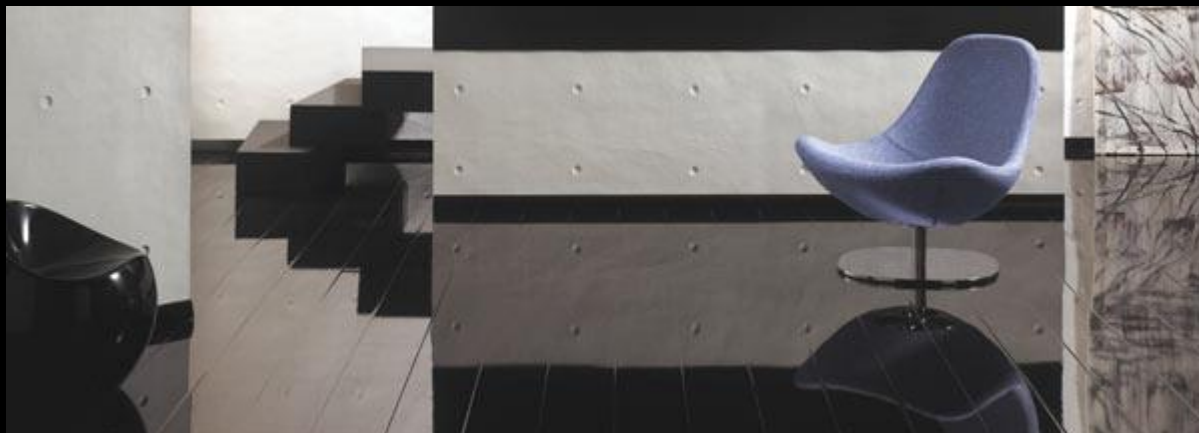

Lithos brilliant

gusto e tendenza

LITHOS BRILLIANT
PAVIMENTO LAMINATO SENZA COLLA

Gusto e tendenza

I migliori pavimenti per l'arredamento moderno sono **caratterizzati da una finitura quanto più lucida possibile** in modo da **rendere lo spazio più ampio**.

Lithos Brilliant incarna perfettamente questo concetto facendo specchiare l'arredamento su di sé. Dalla moda all'arredamento, dall'arte al cinema, il bianco ed il nero sono da sempre il connubio cromatico adatto a rappresentare **l'eleganza ed il fascino di uno stile senza tempo...** I pavimenti adatti agli arredi in stile moderno sono infatti perfetti nei colori decisi del nero, del rosso ma anche del "total white".

Oltre ai suoi notevoli pregi estetici, LITHOS BRILLIANT riesce ad esprimere anche ottime performances qualitative. La superficie in resina acrilica riduce al minimo ogni emissione nociva per la salute, enfatizza la brillantezza del decoro, è antistatica ed è facilissima da pulire.

Bianco

superficie lucida