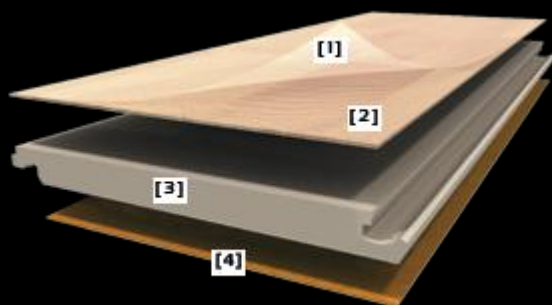

Egger

9-32 Long

Il pavimento che ha qualcosa da raccontare

Sempre più persone oggi vivono in città dove manca il rapporto con la natura. Attraverso il pavimento EGGER 9/32 LONG, Lithos riesce a portare naturalezza e genuinità tra le mura domestiche, senza dimenticare che soprattutto oggi la casa rappresenta un luogo in cui rifugiarsi per rilassarsi e rigenerarsi.

Per tutti coloro che vogliono riprodurre in casa o nel proprio spazio commerciale il calore e l'accoglienza del legno senza avere le problematiche del legno vero, Lithos propone il nuovo ed esclusivo 9/32 LONG, il pavimento laminato che **con una doga lunga oltre 2 metri e larga quasi 25 cm riesce a sostituire perfettamente il parquet**. Nessuno riuscirà a distinguere, entrando nell'ambiente in cui è posato il 9/32 Long, che non si tratta di parquet ... per una tale somiglianza con la natura è necessario utilizzare una tecnologia di precisione assoluta che deriva da 40 anni di ricerca.

Dimensioni doga: 2052 x 248 x 9 mm

Spessore elementi: HDF 9 mm

[1] overlay 23-32 AC4 (EN 13329)

[2] strato decorativo ad alta definizione

[3] pannello HDF E1

[4] controbilanciante

LINEA PLANCIA BISELLATA 4 LATI

[6101]

Painted pine
superficie Natural Pore

[6103]

Rovere gordon
superficie Natural Pore

[6100]

Abete argentato
superficie Natural Pore

[6107]

Rovere ticino
superficie Rustic