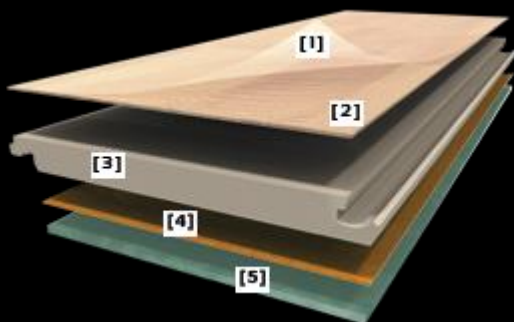

Egger

8-32 Classic

L'evoluzione dell'eleganza

Per gli ambienti estremamente raffinati, LITHOS propone l'8/32 Classic, un pavimento che riesce a coniugare sapientemente eleganza, contenuti tecnici rilevanti, silenziosità (**grazie al materassino da 2 mm in polietilene già applicato sotto la dogia**) e altissima resistenza.

Dimensioni dogia: 1291 x 193 x 10 mm (compreso materassino fonoassorbente)

Spessore elementi: HDF 8 mm + materassino fonoassorbente 2 mm

[1] overlay 23-32 AC4 (EN 13329)

[2] strato decorativo ad alta definizione

[3] pannello HDF E1

[4] controbilanciante

[5] materassino Silenzio PE

LINEA PLANCIA BISELLATA

[2352]

Rovere northland marrone endless
superficie Natural Pore

LINEA DOGATA NON BISELLATA

[2705]