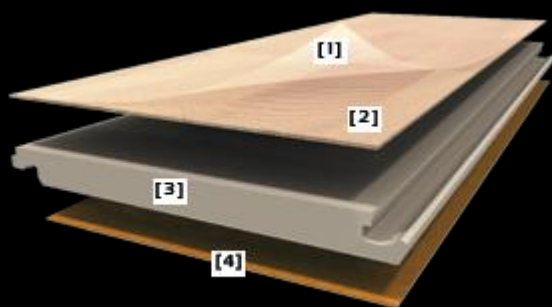

Egger

8-32 Kingsize

Un lavoro di precisione per i sensi

Guardandolo, sembra un bel pavimento in legno e anche gli altri sensi lo percepisco allo stesso modo.

Per gli amanti degli ambienti dal sapore ricercato e di tendenza Lithos propone il nuovo EGGER 8/32 KINGSIZE, il pavimento laminato **con un nuovo formato più grande (ben 32,7 cm)** che garantisce all'ambiente in cui è inserito un aspetto unico e **una sensazione di profondità senza eguali.**

I punti di forza del nuovo 8/32 KINGSIZE sono infatti l'eleganza ed il **carattere forte ed estremamente personale che lo rende un elemento d'arredo in grado di fare la differenza.** L'8/32 Kingsize però non è solo attenzione ai particolari e garanzia di atmosfere uniche ma è anche calore, personalità ed estrema praticità che si traduce in semplicità di posa e di manutenzione

Dimensioni dogia: 1291 x 327 x 8 mm

Spessore elementi: HDF 8 mm

[1] overlay 23-32 AC4 (EN 13329)

[2] strato decorativo ad alta definizione

[3] pannello HDF E1

[4] controbilanciante

LINEA PLANCIA BISELLATA

[1051]

LINEA CROSSOVER NON BISELLATA

[1098]

Lumber jack
superficie authentic - R10

[1052]

Rovere verdon autentico endless
superficie barrique - R10